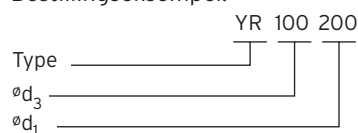

Bestillingseksempel:

Ret til ændringer forbeholdes.
Gældende pr. 01-2022