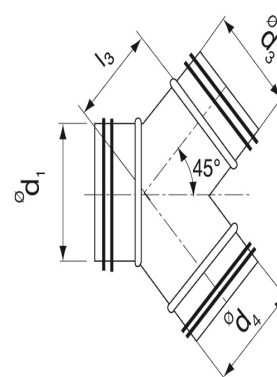

## YR

Bukserør / Y-rør

### Beskrivelse

Bukserør 45° leveres i galvaniseret stål i dimensionerne Ø100 - Ø500mm.

Ød <sub>1</sub> nom [mm]	Ød <sub>3</sub> nom [mm]	Ød <sub>4</sub> nom [mm]	l <sub>3</sub> [mm]	M [kg]
100	100	100	140	1,0
125	125	125	170	1,3
160	160	160	205	1,8
200	200	200	285	2,5
250	250	250	365	3,4
315	315	315	440	3,8
355	355	355	490	5,6
400	400	400	550	9,2
500	400	400	550	11

Tabellen er blot til eksempel, ved mellemliggende dimensioner kontakt Venti.