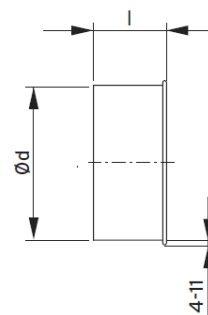

ENN

Endebunde, net

Beskrivelse

Endebund ENN med nippel og net i galvaniseret plade.
ENN leveres i dimensionerne Ø100-Ø1250mm.

Ød ₁ nom	M [kg]
100	0,1
125	0,1
160	0,2
200	0,3
250	0,4
315	0,6
355	0,7
400	0,8
450	1,0
500	1,1
560	1,3
630	1,6
710	2,1
800	2,5
900	3,3
1000	3,6
1250	5,5