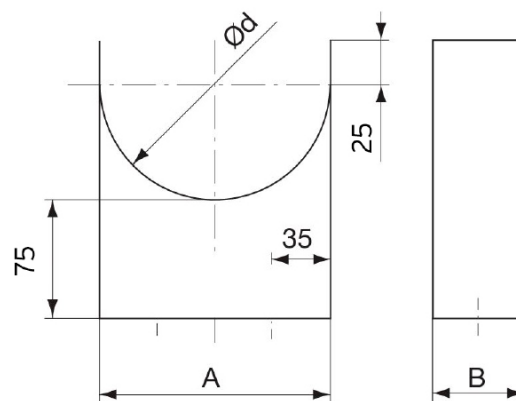

FA

Montagebøjler

Beskrivelse

Montagebøjler benyttes som rørbæring til vægmontage.

Leveres i galvaniseret stål i dimensionerne Ø80-Ø1000mm.

Standardhøjden er L=90mm. Kan bestilles i andre højder. .

Ød, nom [mm]	A [mm]	B [mm]
80	83	25
100	103	25
125	128	25
160	163	25
200	203	25
250	253	25
315	318	25
355	358	25
400	403	25
450	453	25
500	503	25
560	563	25
630	635	25
710	715	30
800	805	30
900	905	30
1000	1005	30

Bestillingseksempel:

Type FA 125
 ød _____