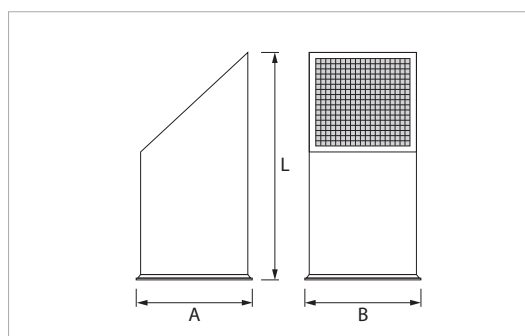

Rektangulært

KASN

Skrå kanaler 45° m/net

Beskrivelse

Rektangulær skrå kanal 45° med net. KASN leveres i alle længder.

KASN leveres standard med LS profil / net og kan også leveres med alternative samlingsmuligheder.

1. LS
2. Løs LS
3. HF 25
4. BF
5. LS-endebund
6. Bakke ende bund
7. V-skinne 20-30-40mm
8. Glat
9. Speciel

Bestillingseksempel: KASN 500 800 600 LS

Type _____
A _____
B _____
L _____
Samling _____